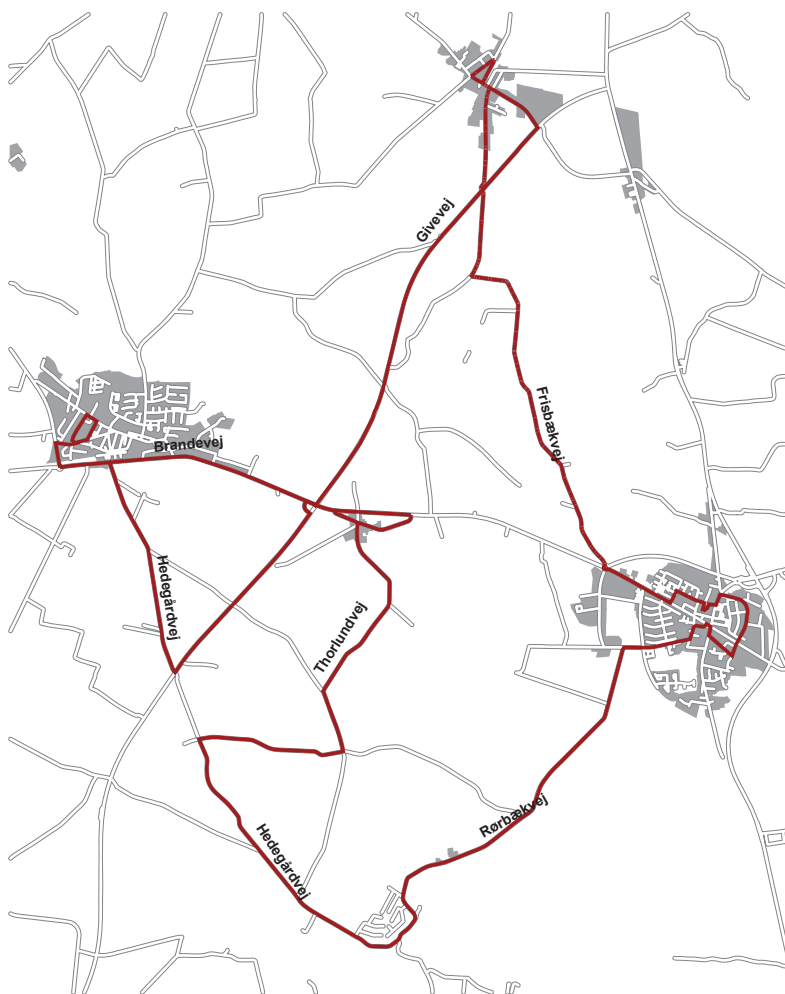

170

Ejstrupholm - Rørbæk Sø - Nr. Snede - Hampen - St. Thorlund - Ejstrupholm

Gyldig 9/8 2023 - 28/6 2024

Zone	Skoledage	
Turnumre	101	
91 Ejstrupholm skole	af	07:00
91 Brandevej		07:03
91 Givevej		07:11
91 Hampen		07:15
91 Kirkebakken		07:18
91 Friesbækvej		07:23
91 Petersborg		07:26
91 Nørre Snede Skole		07:30
91 Groest		07:35
91 Rørbæk Sø		07:37
91 Hedegårdsvej		07:40
91 Krejbergvej		07:44
91 St. Thorlund by		07:48
91 Givevej		07:51
91 Hedegårdsvej		07:54
91 Ejstrupholm skole	an	08:00

170 Ungdomsskole Klovborg - Nr. Snede - Hampen - Glusted - Ejstrupholm

Gyldig 25/09 2023 - 21/3 2024

Zone	Turnumre	115	117	119	121
91	Ejstrupholm skole af	18:40	a21:55
91	Glusted	22:01
91	Hampen / Hampenhallen SFO	22:04
91	Nørre Snede Rutebil station	22:12
92	Klovborg / Storegade	h 22:22
91	Nørre Snede Skole	18:50	21:40
92	Klovborg / Storegade	17:55
91	Nørre Snede Rutebil station	18:10
91	Hampen / Hampenhallen SFO	18:20
91	Glusted	18:23
91	Ejstrupholm skole an	18:35	21:50