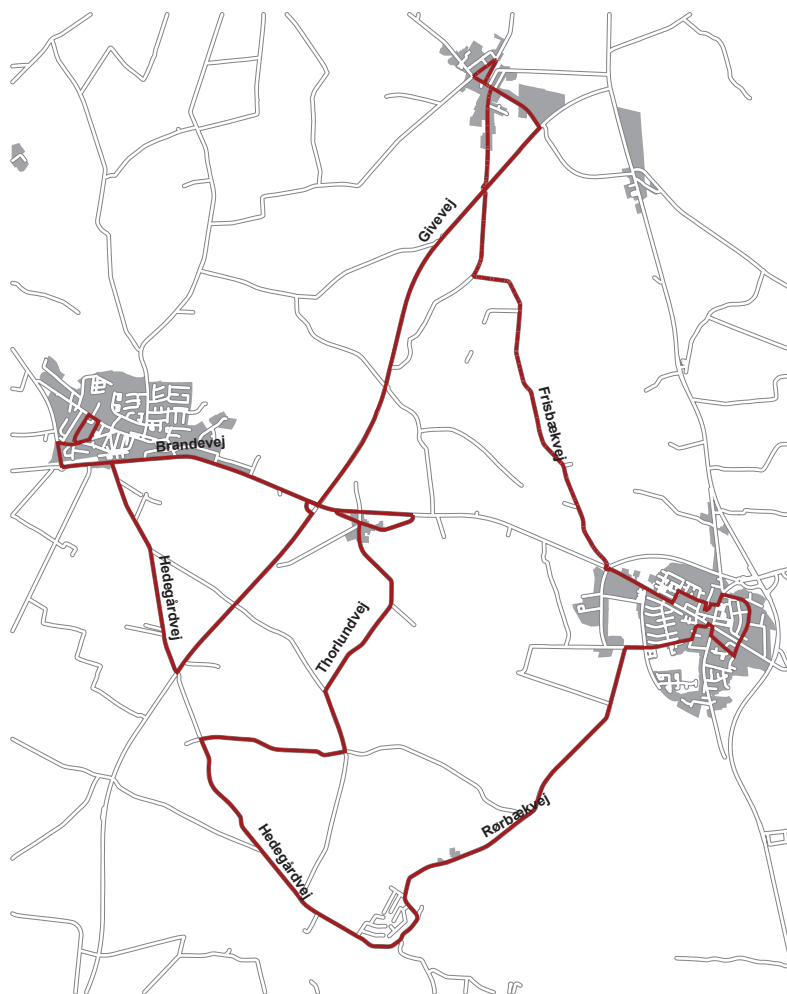

170

Ejstrupholm - Rørbæk Sø - Nr. Snede - Hampen - St. Thorlund - Ejstrupholm

Gyldig 9/8 2023 - 28/6 2024

Zone	Skoledage	
Turnumre	101	
91 Ejstrupholm skole	af	07:00
91 Brandevej		07:03
91 Givevej		07:11
91 Hampen		07:15
91 Kirkebakken		07:18
91 Friesbækvej		07:23
91 Petersborg		07:26
91 Nørre Snede Skole		07:30
91 Groest		07:35
91 Rørbæk Sø		07:37
91 Hedegårdsvej		07:40
91 Krejbergvej		07:44
91 St. Thorlund by		07:48
91 Givevej		07:51
91 Hedegårdsvej		07:54
91 Ejstrupholm skole	an	08:00

Kun skoledage 9/8-13/10, 23/10-19/12, 8/1-9/2, 19/2-22/3, 2/4-8/5, 13/5-17/5, 21/5-31/5, 3/6-4/6, 6/6-28/6

Umøve, tlf. 9722 6633